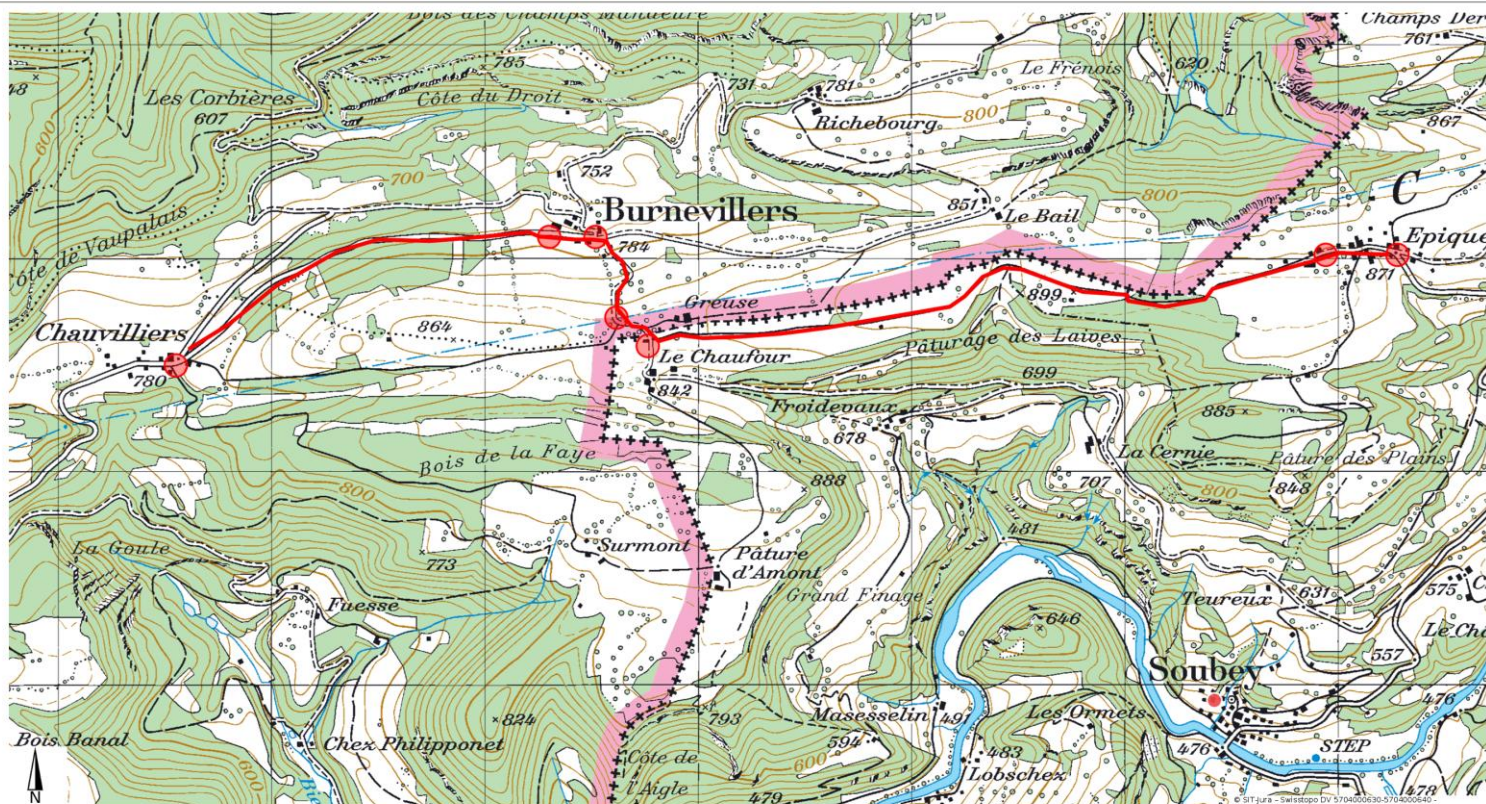

Plan d'accès à Chauvilliers :

0 200 400 600m
Echelle 1:25'000

Journée du patrimoine

Positionnement des panneaux indicateurs

Impression du : 05.07.2018 13:53:12

Page 1/1

Panneaux à suivre :

JOURNEE DU PATRIMOINE
Ferme RIAT Chauvilliers (FR)

Parc du Doubs / ASPRUJ