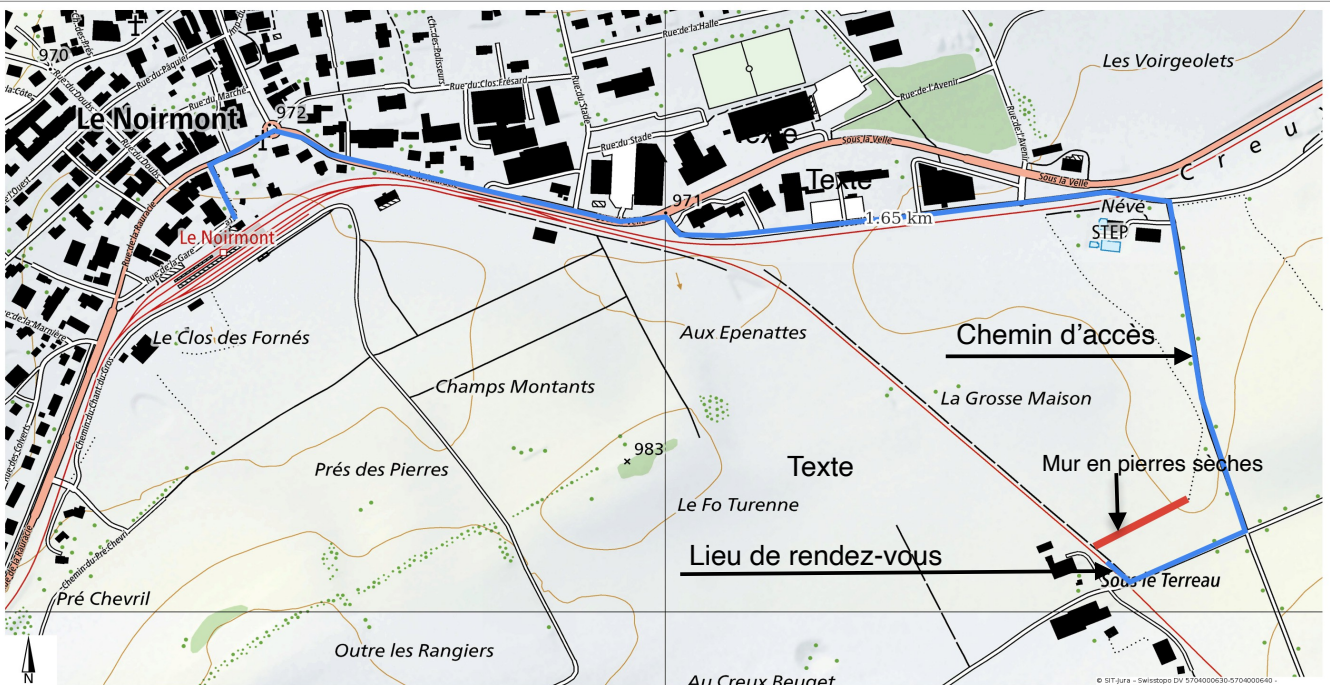

Journée du Patrimoine, Le Noirmont mur en pierres sèches « Sous le Terreau »

Samedi 11 septembre 2021

Echelle 1:5'000

Impression du : 16.08.2021 09:35:33